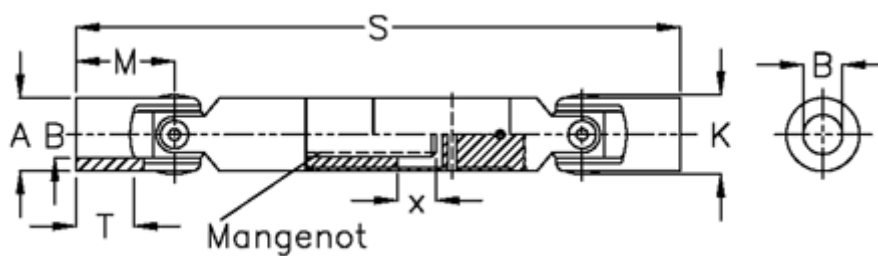

Varenummer: 077321003
Beskrivelse: Krydsled med udtræk 0.732.100.003
S=294 X=90 Boring 20H7, glideleje

Mål

A	= 32
B H7	= 20
M	= 43
Mangenot	= 6x16x20
MD max. Nm	= 60
s	= 294
T	= 25
x	= 90